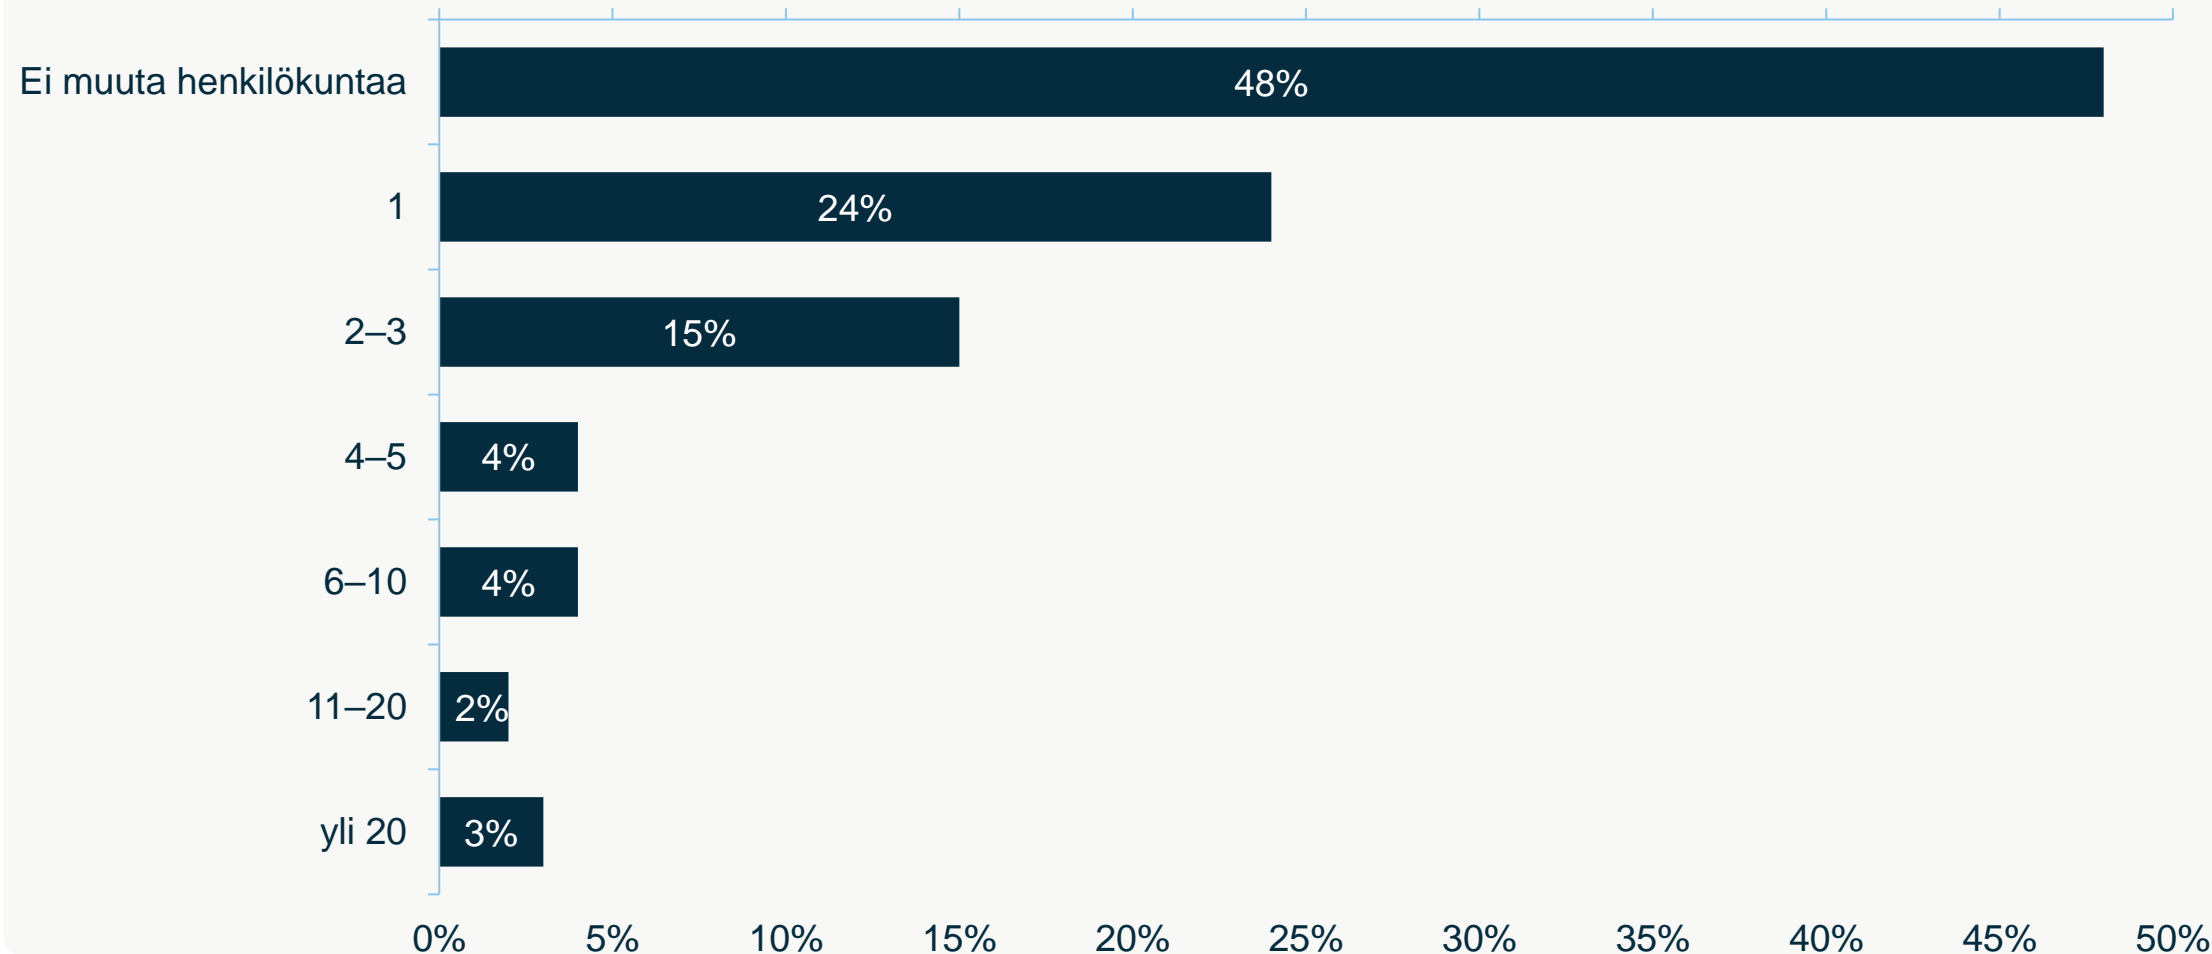

N=501

Henkilöstön määrä yrityksessä: kuljettajat

N=501

Henkilöstön määrä yrityksessä: muu henkilökunta

N=501

Suomen Kuljetus ja Logistiikka SKAL
Nuijamiestentie 7, 00400 Helsinki
Puh. (09) 478 999

skal.fi

#kuljetusbarometri