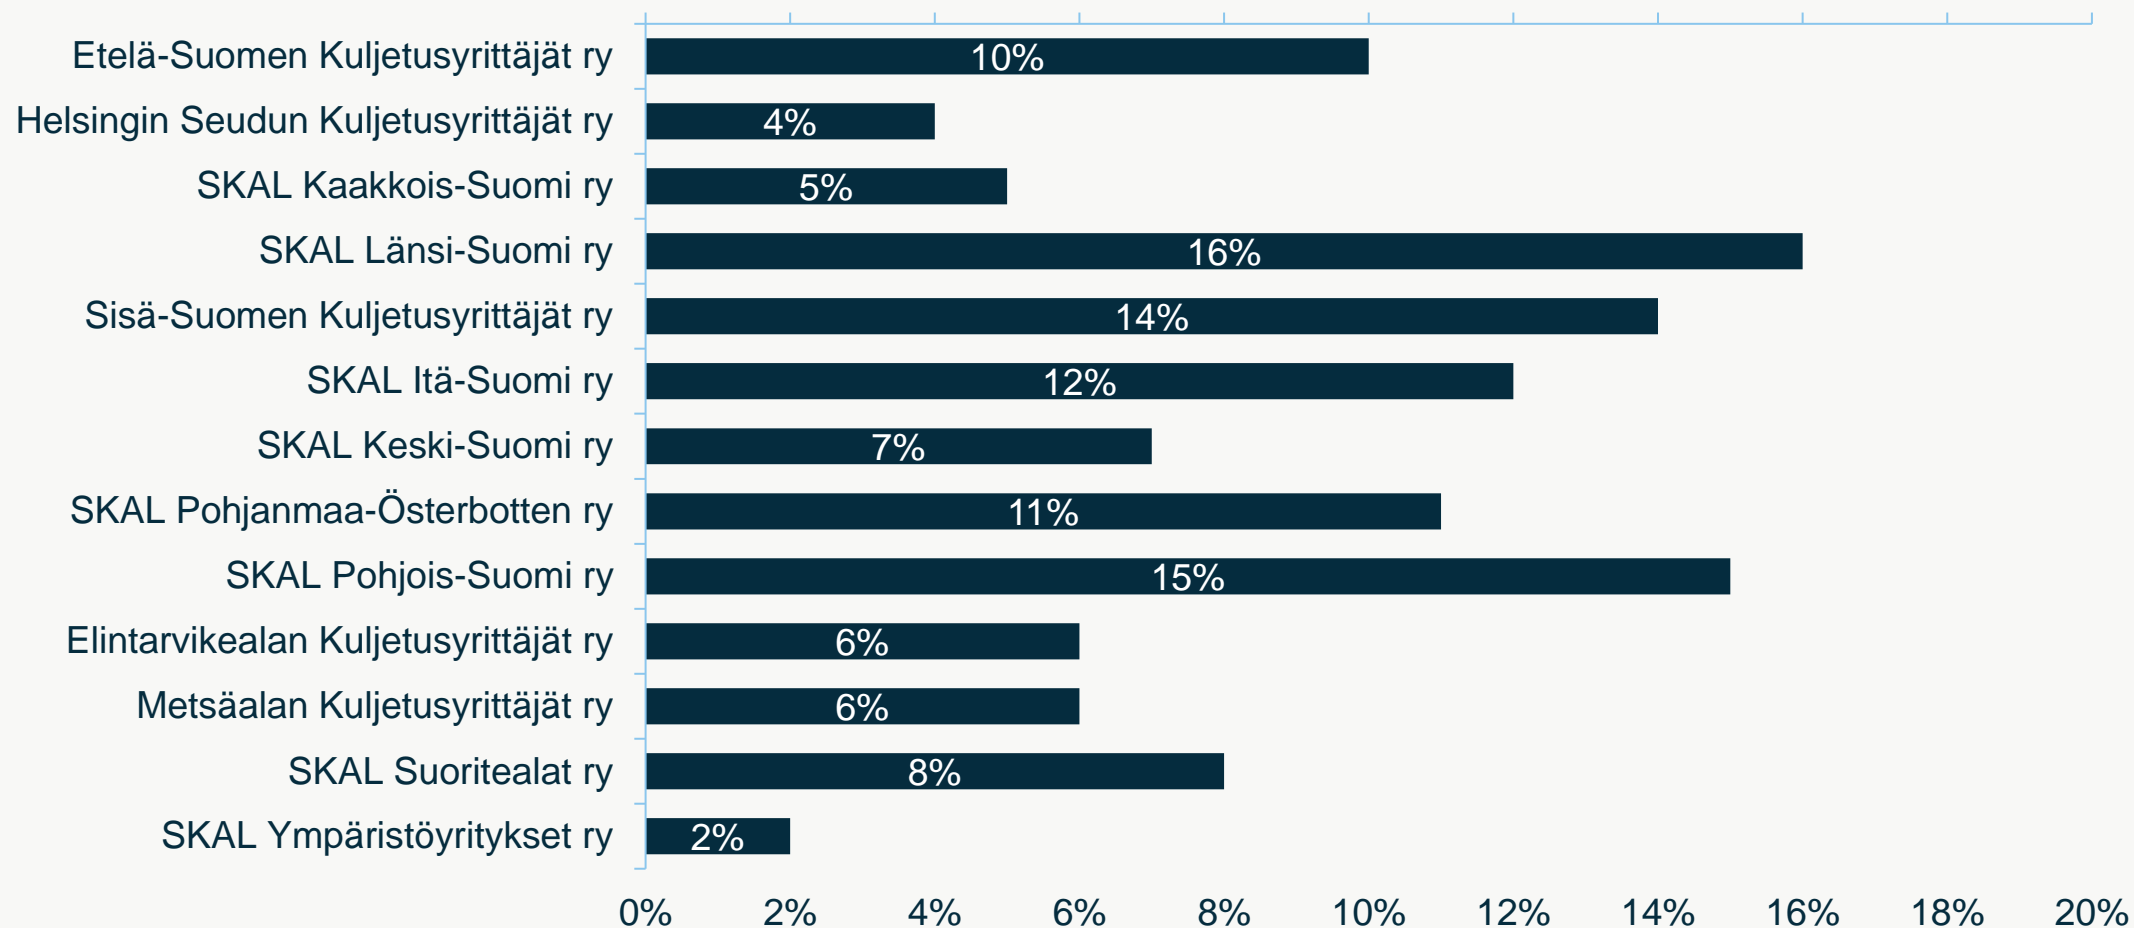

SKAL

Kuljetusbarometri 2/2024

Liikenneturvallisuus

Näkemykset liikenneturvallisuuskasvatuksesta

N=501

Alue- ja/tai suoritealayhdistykset, joihin kuulut

N=501

valittujen vastausten lukumäärä: 583