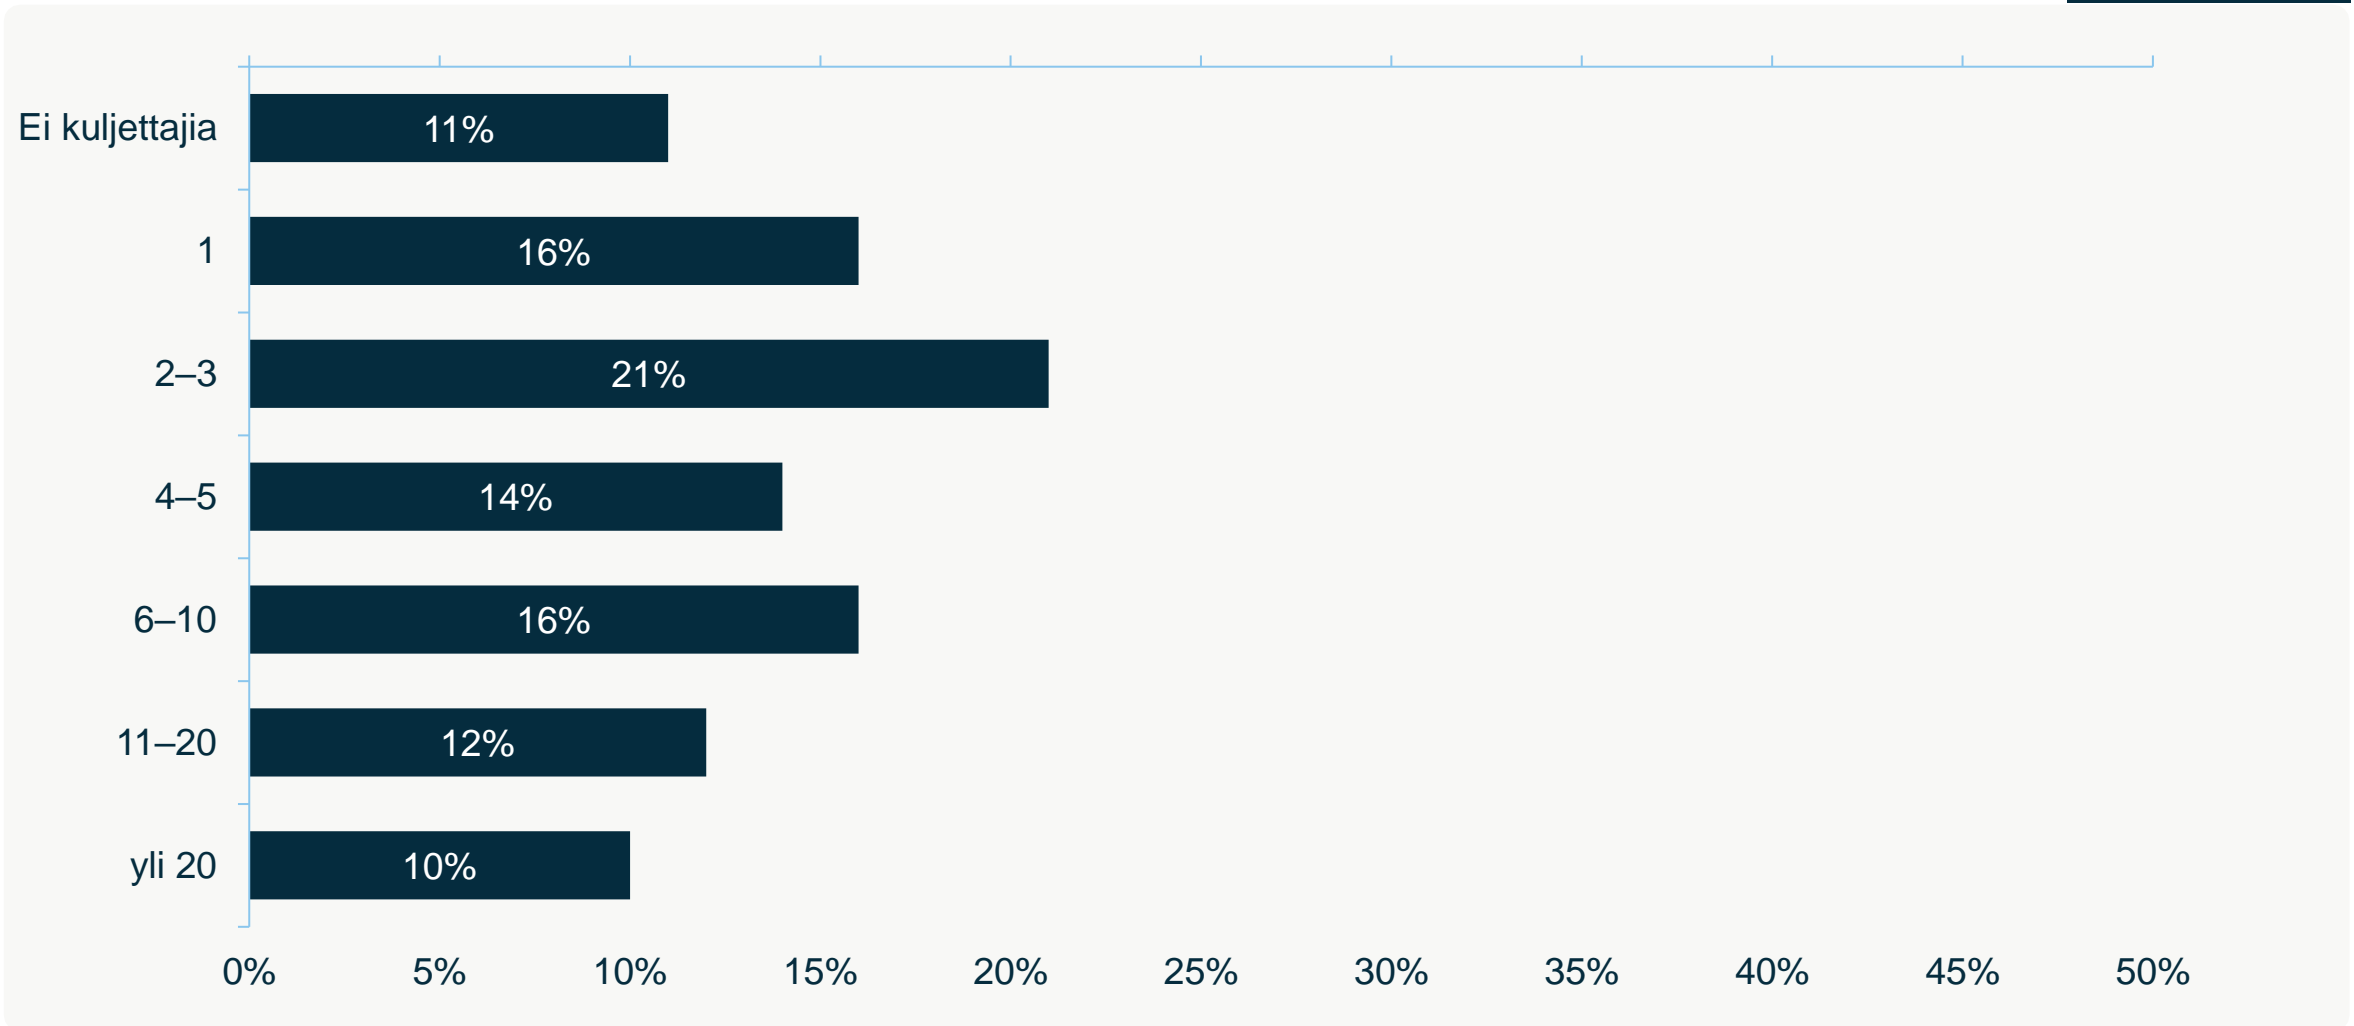

Henkilöstön määrä yrityksessä: kuljettajat

N=501